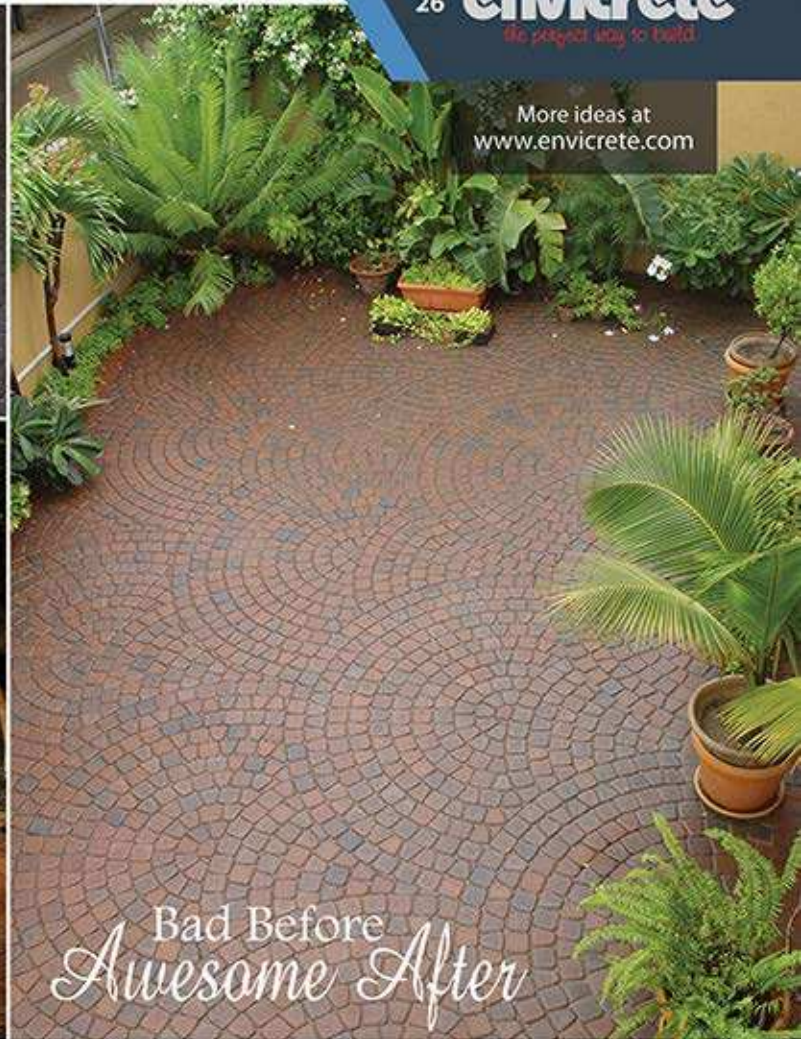

Available in different sizes and vivid colours

**envi** *classico pavers*

UAN: (021) 111-456-567 | [www.envicrete.com](http://www.envicrete.com)

More ideas at  
[www.envicrete.com](http://www.envicrete.com)